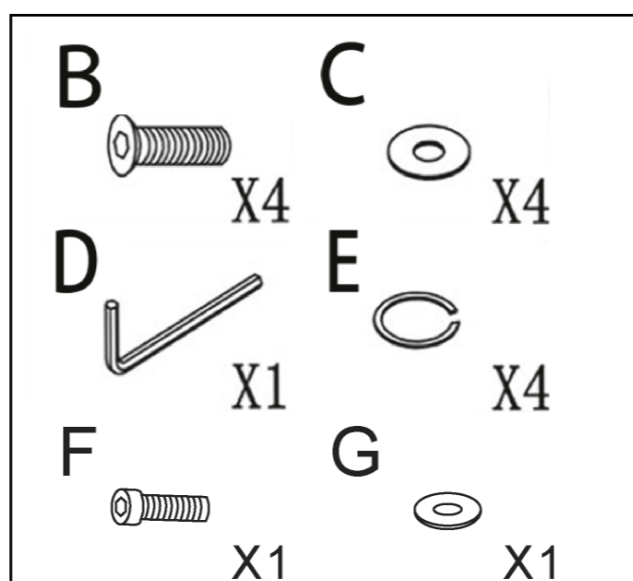

Silla Mona Kid

1

2

3

4

SOLOPRODUCTOS

www.soloproductos.com